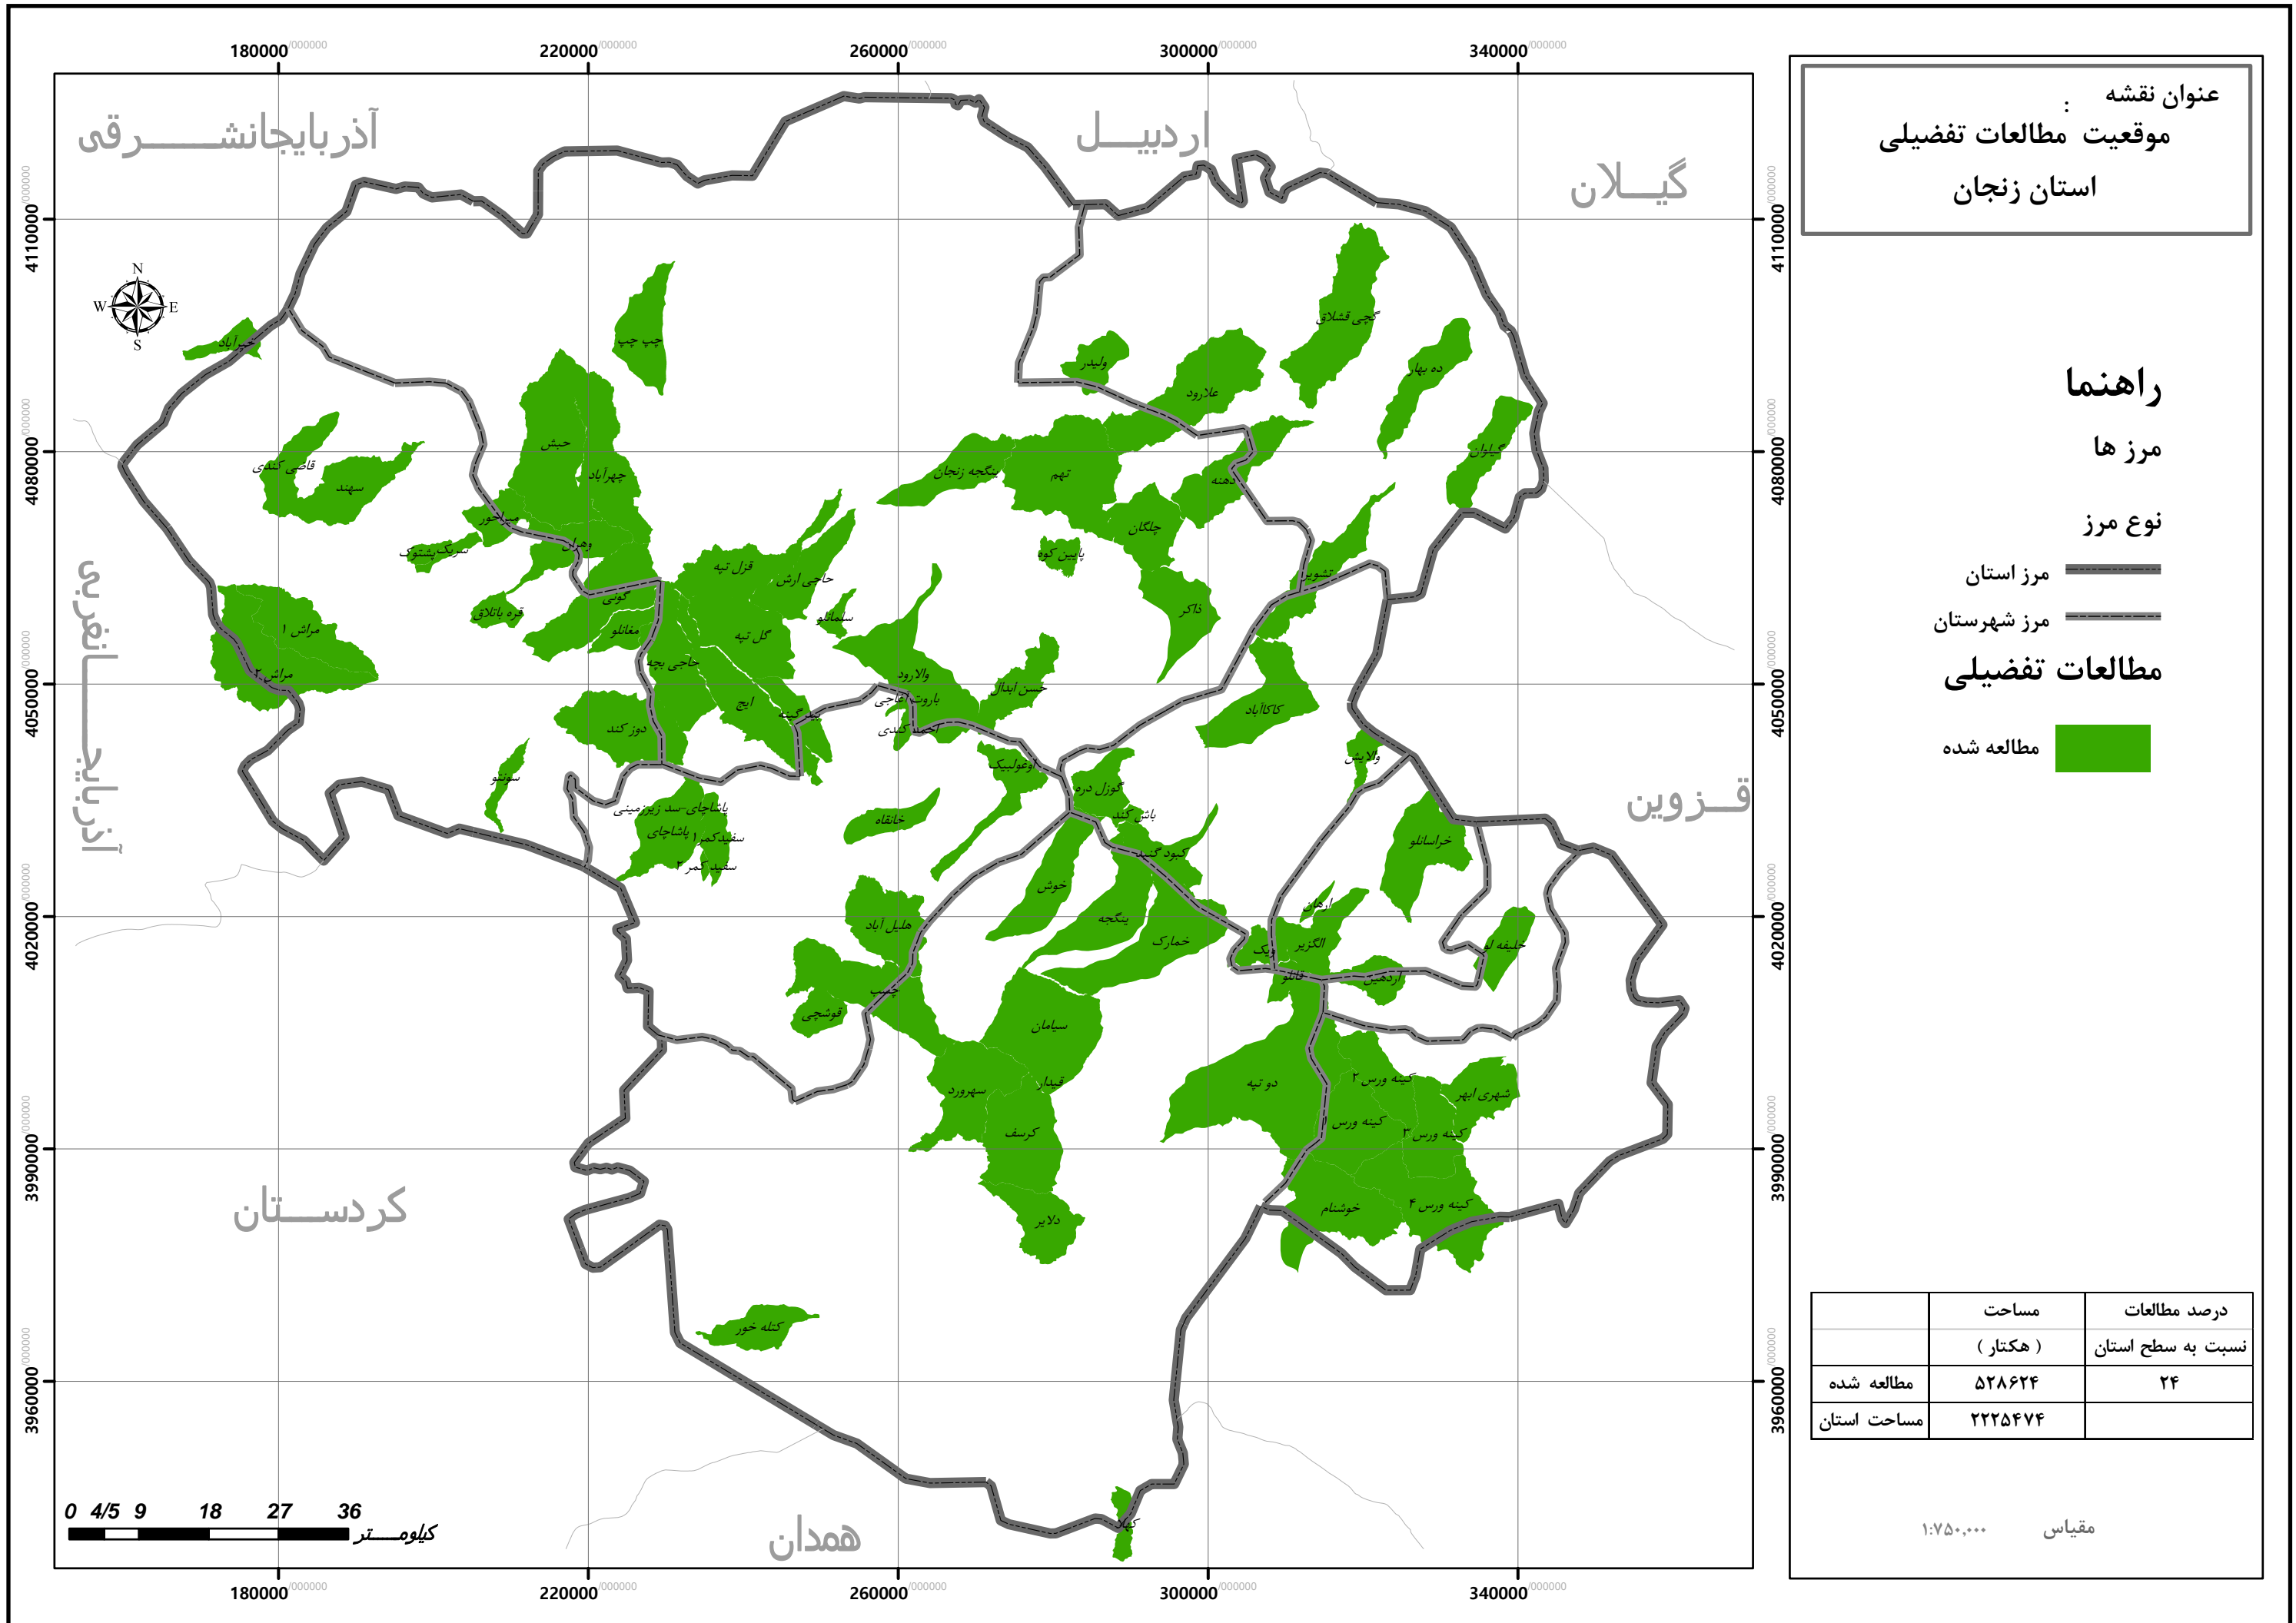

عنوان نقشه :  
موقعیت مطالعات تفصیلی  
استان زنجان

راه‌نما

مرزها

نوع مرز

مرز استان

مرز شهرستان

مطالعات تفصیلی

مطالعه شده

	مساحت (هکتار)	درصد مطالعات نسبت به سطح استان
مطالعه شده	۵۲۸۶۲۴	۲۴
مساحت استان	۲۲۲۵۴۷۴	

مقیاس ۱:۷۵۰,۰۰۰

آذربایجان شرقی

اردبیل

گیلان

قزوین

کردستان

همدان

کیلومتر 0 4/5 9 18 27 36

آذربایجان غربی