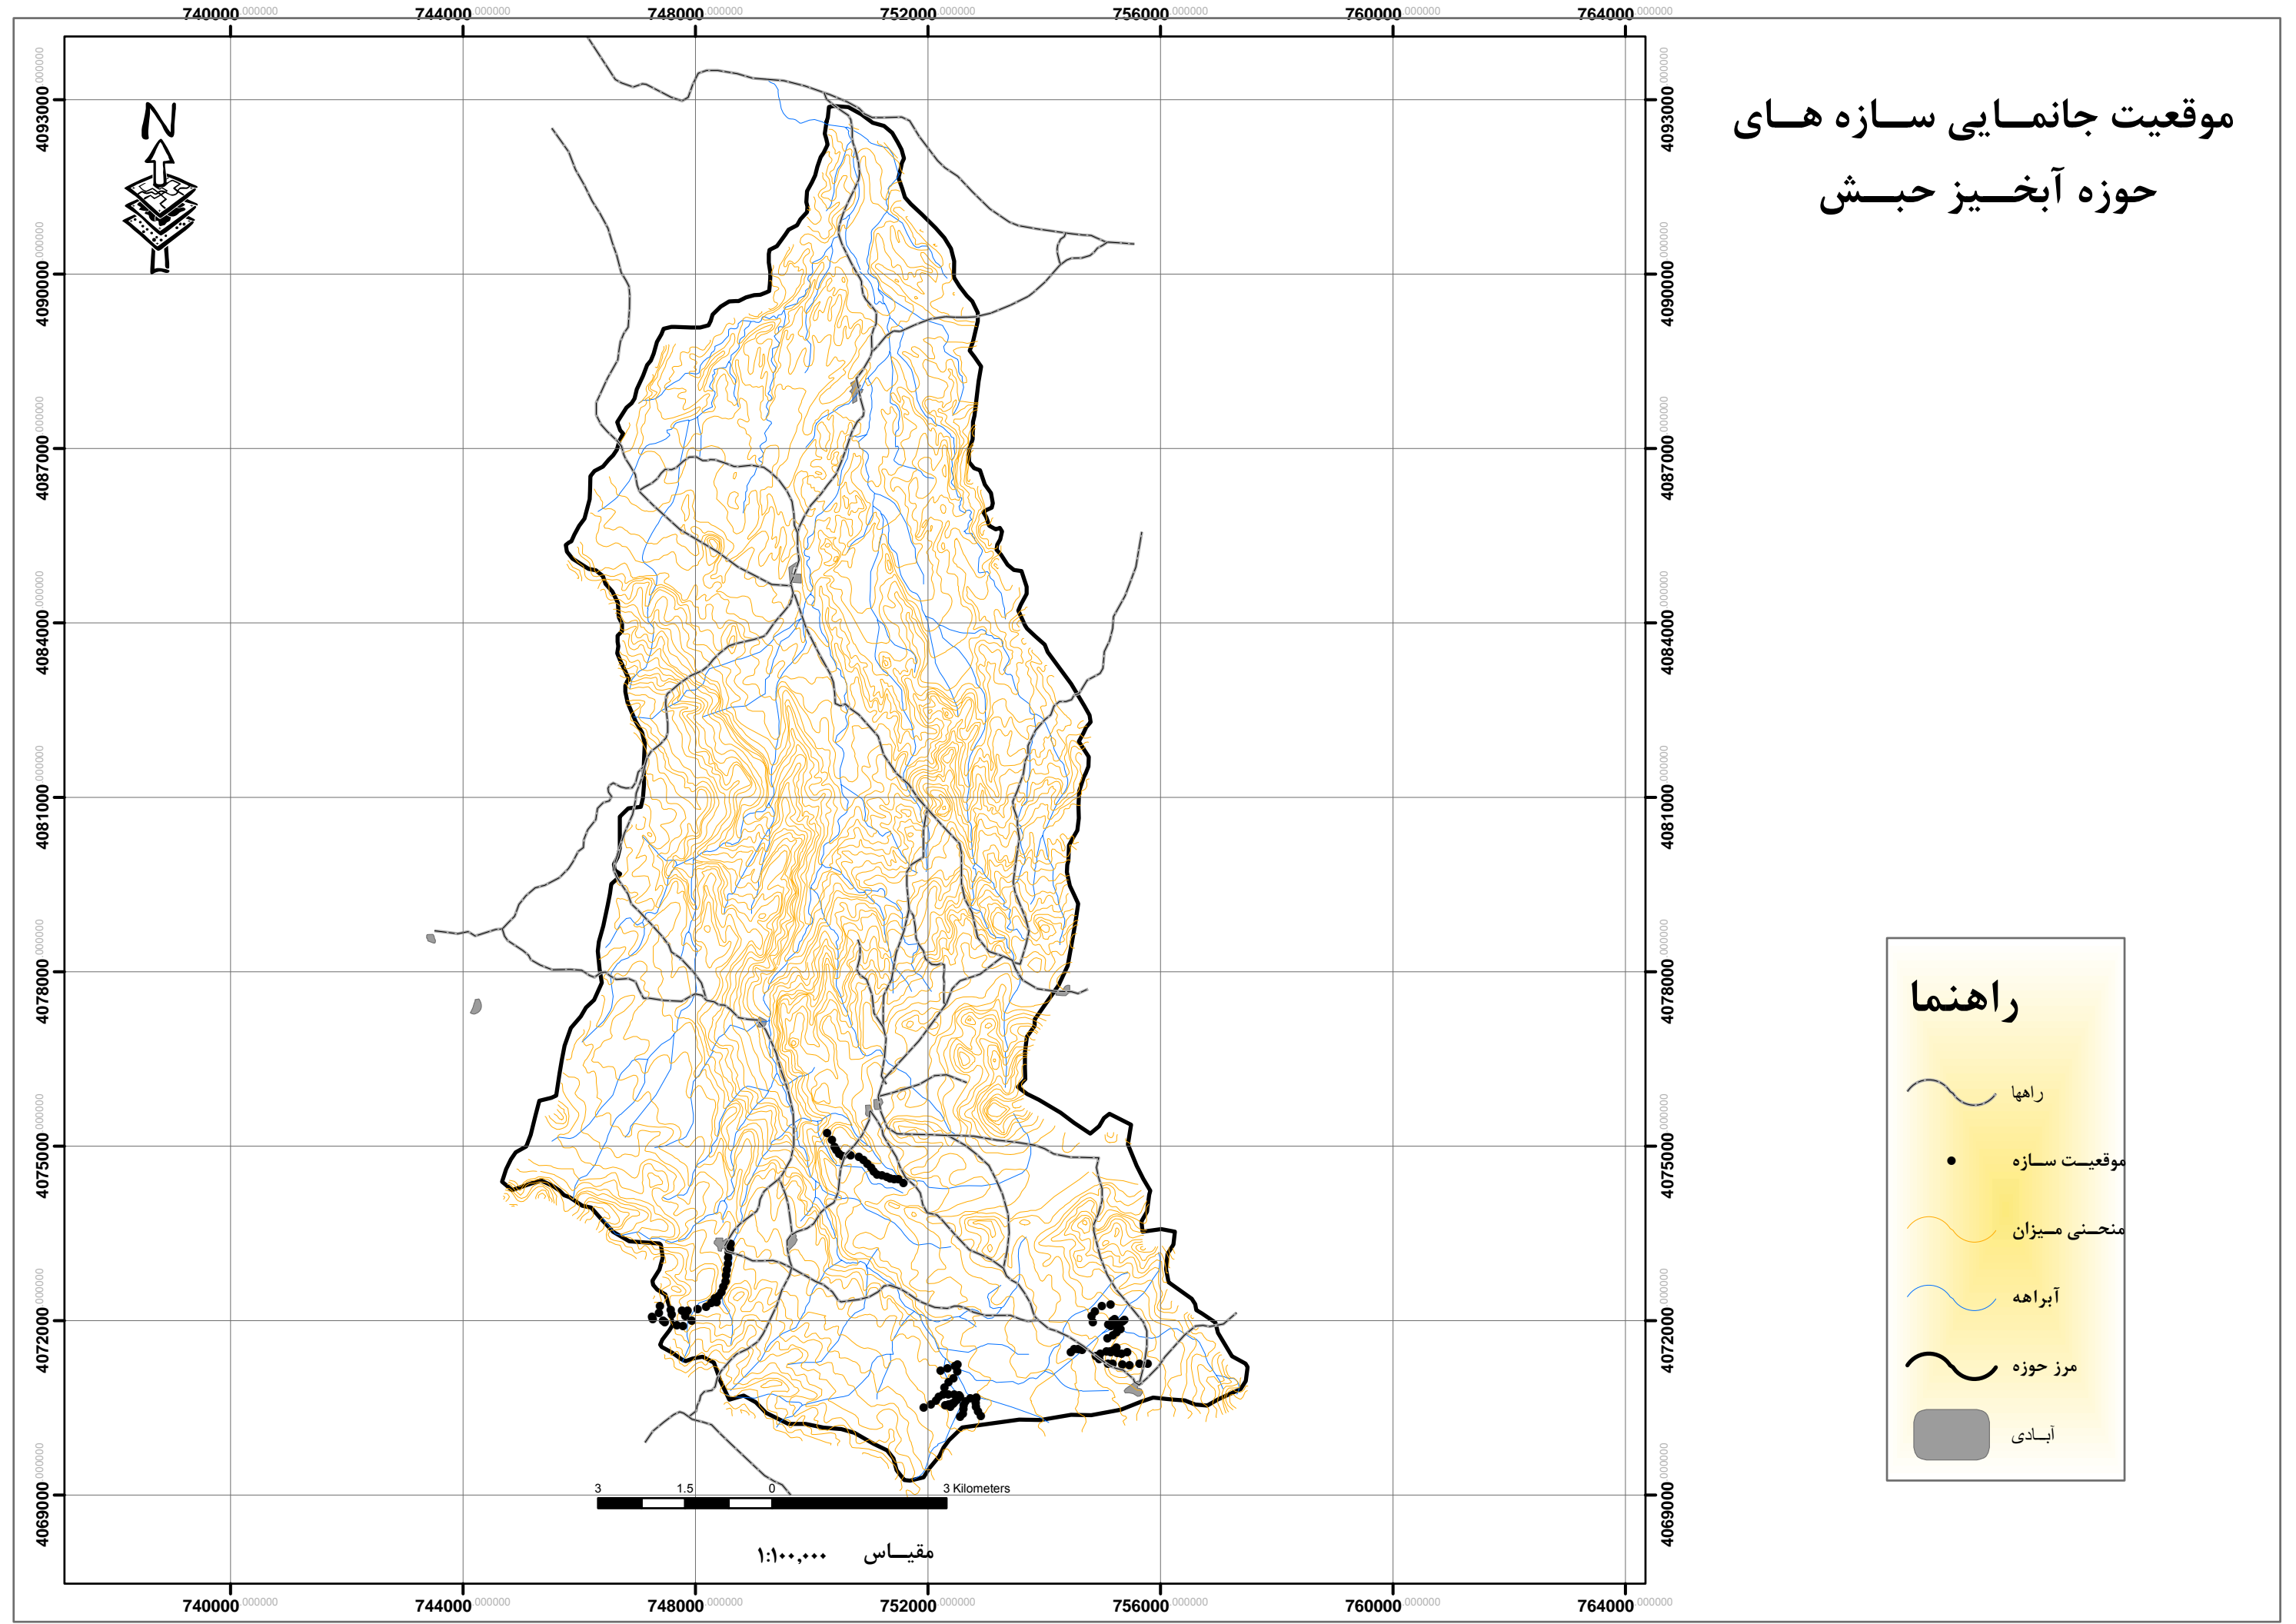

# موقعیت جانمایی سازه های حوزه آبخیز حبش

**راهنا**

- راهها
- موقعیت سازه
- منحنی میزان
- آبراهه
- مرز حوزه
- آبادی