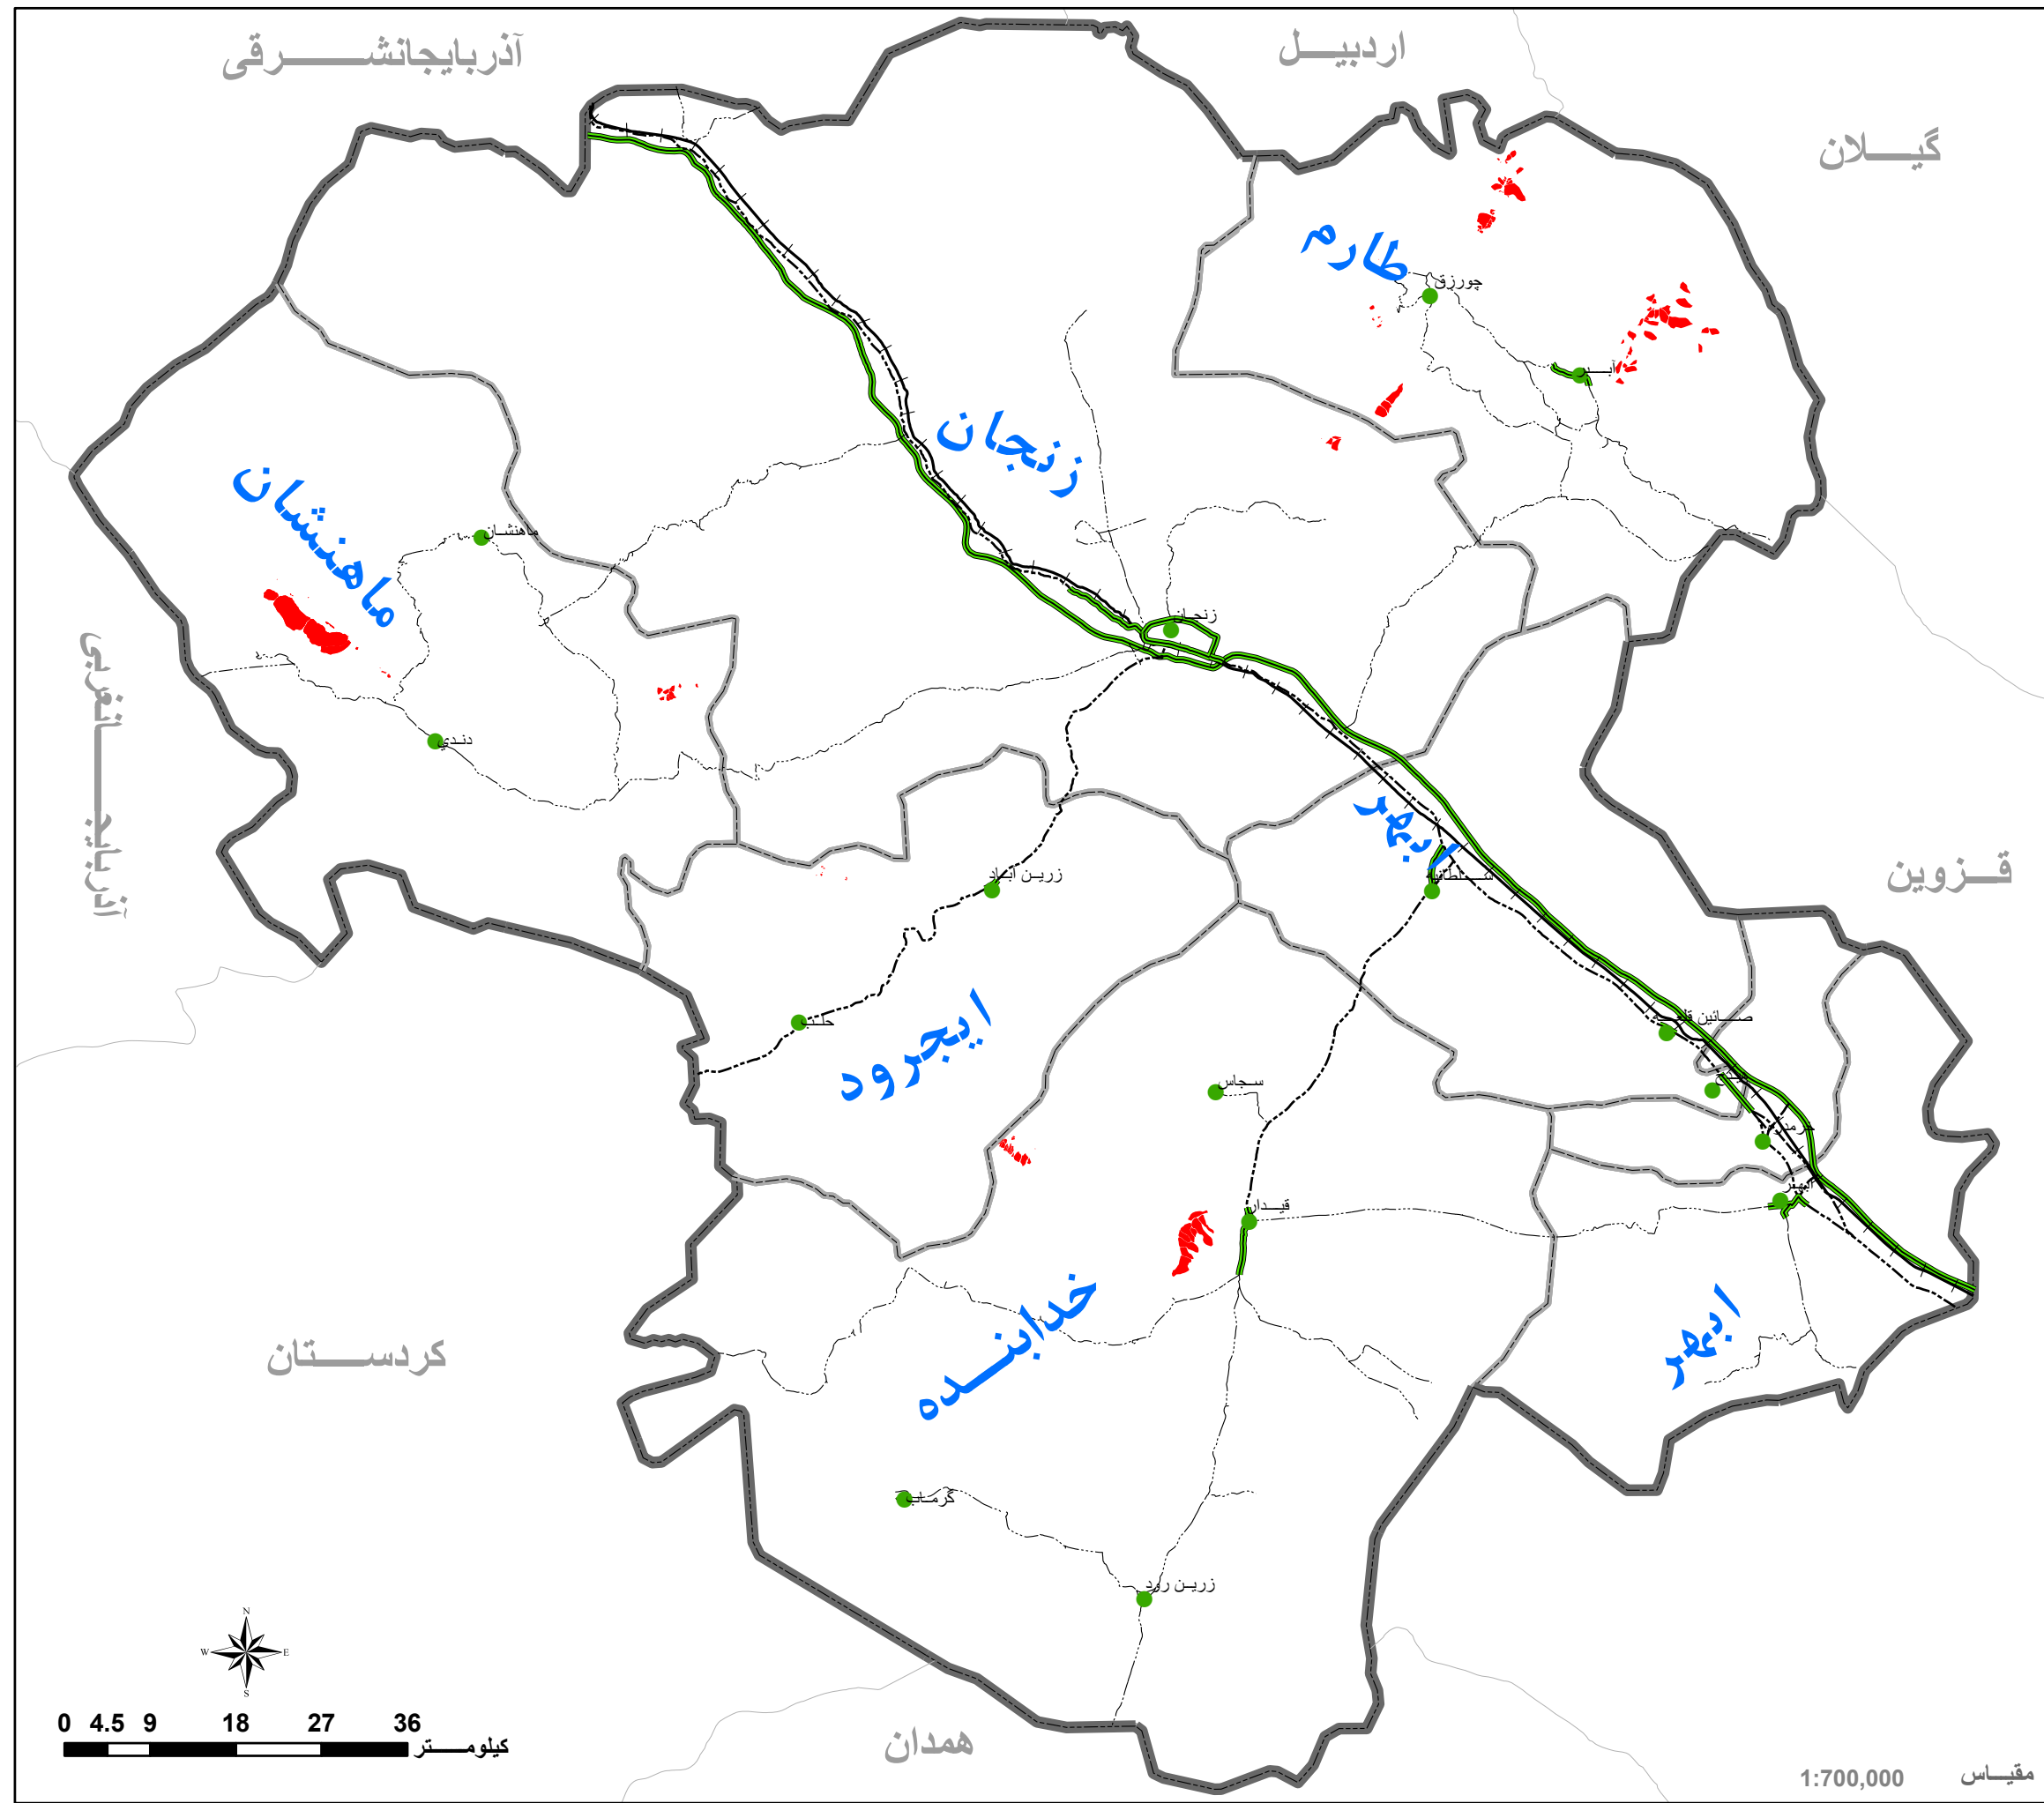

عنوان نقشه :
 پراکنش زمین لغزش های
 چهاربرگی استان زنجان

راهنما

● نقاط شهری

راه های زمینی

آزادراه و بزرگراه

راه فرعی

راه اصلی

راه آهن

مرزها

نوع مرز

مرز شهرستان

مرز استان

زمین لغزش چهار برگی

مقیاس 1:700,000