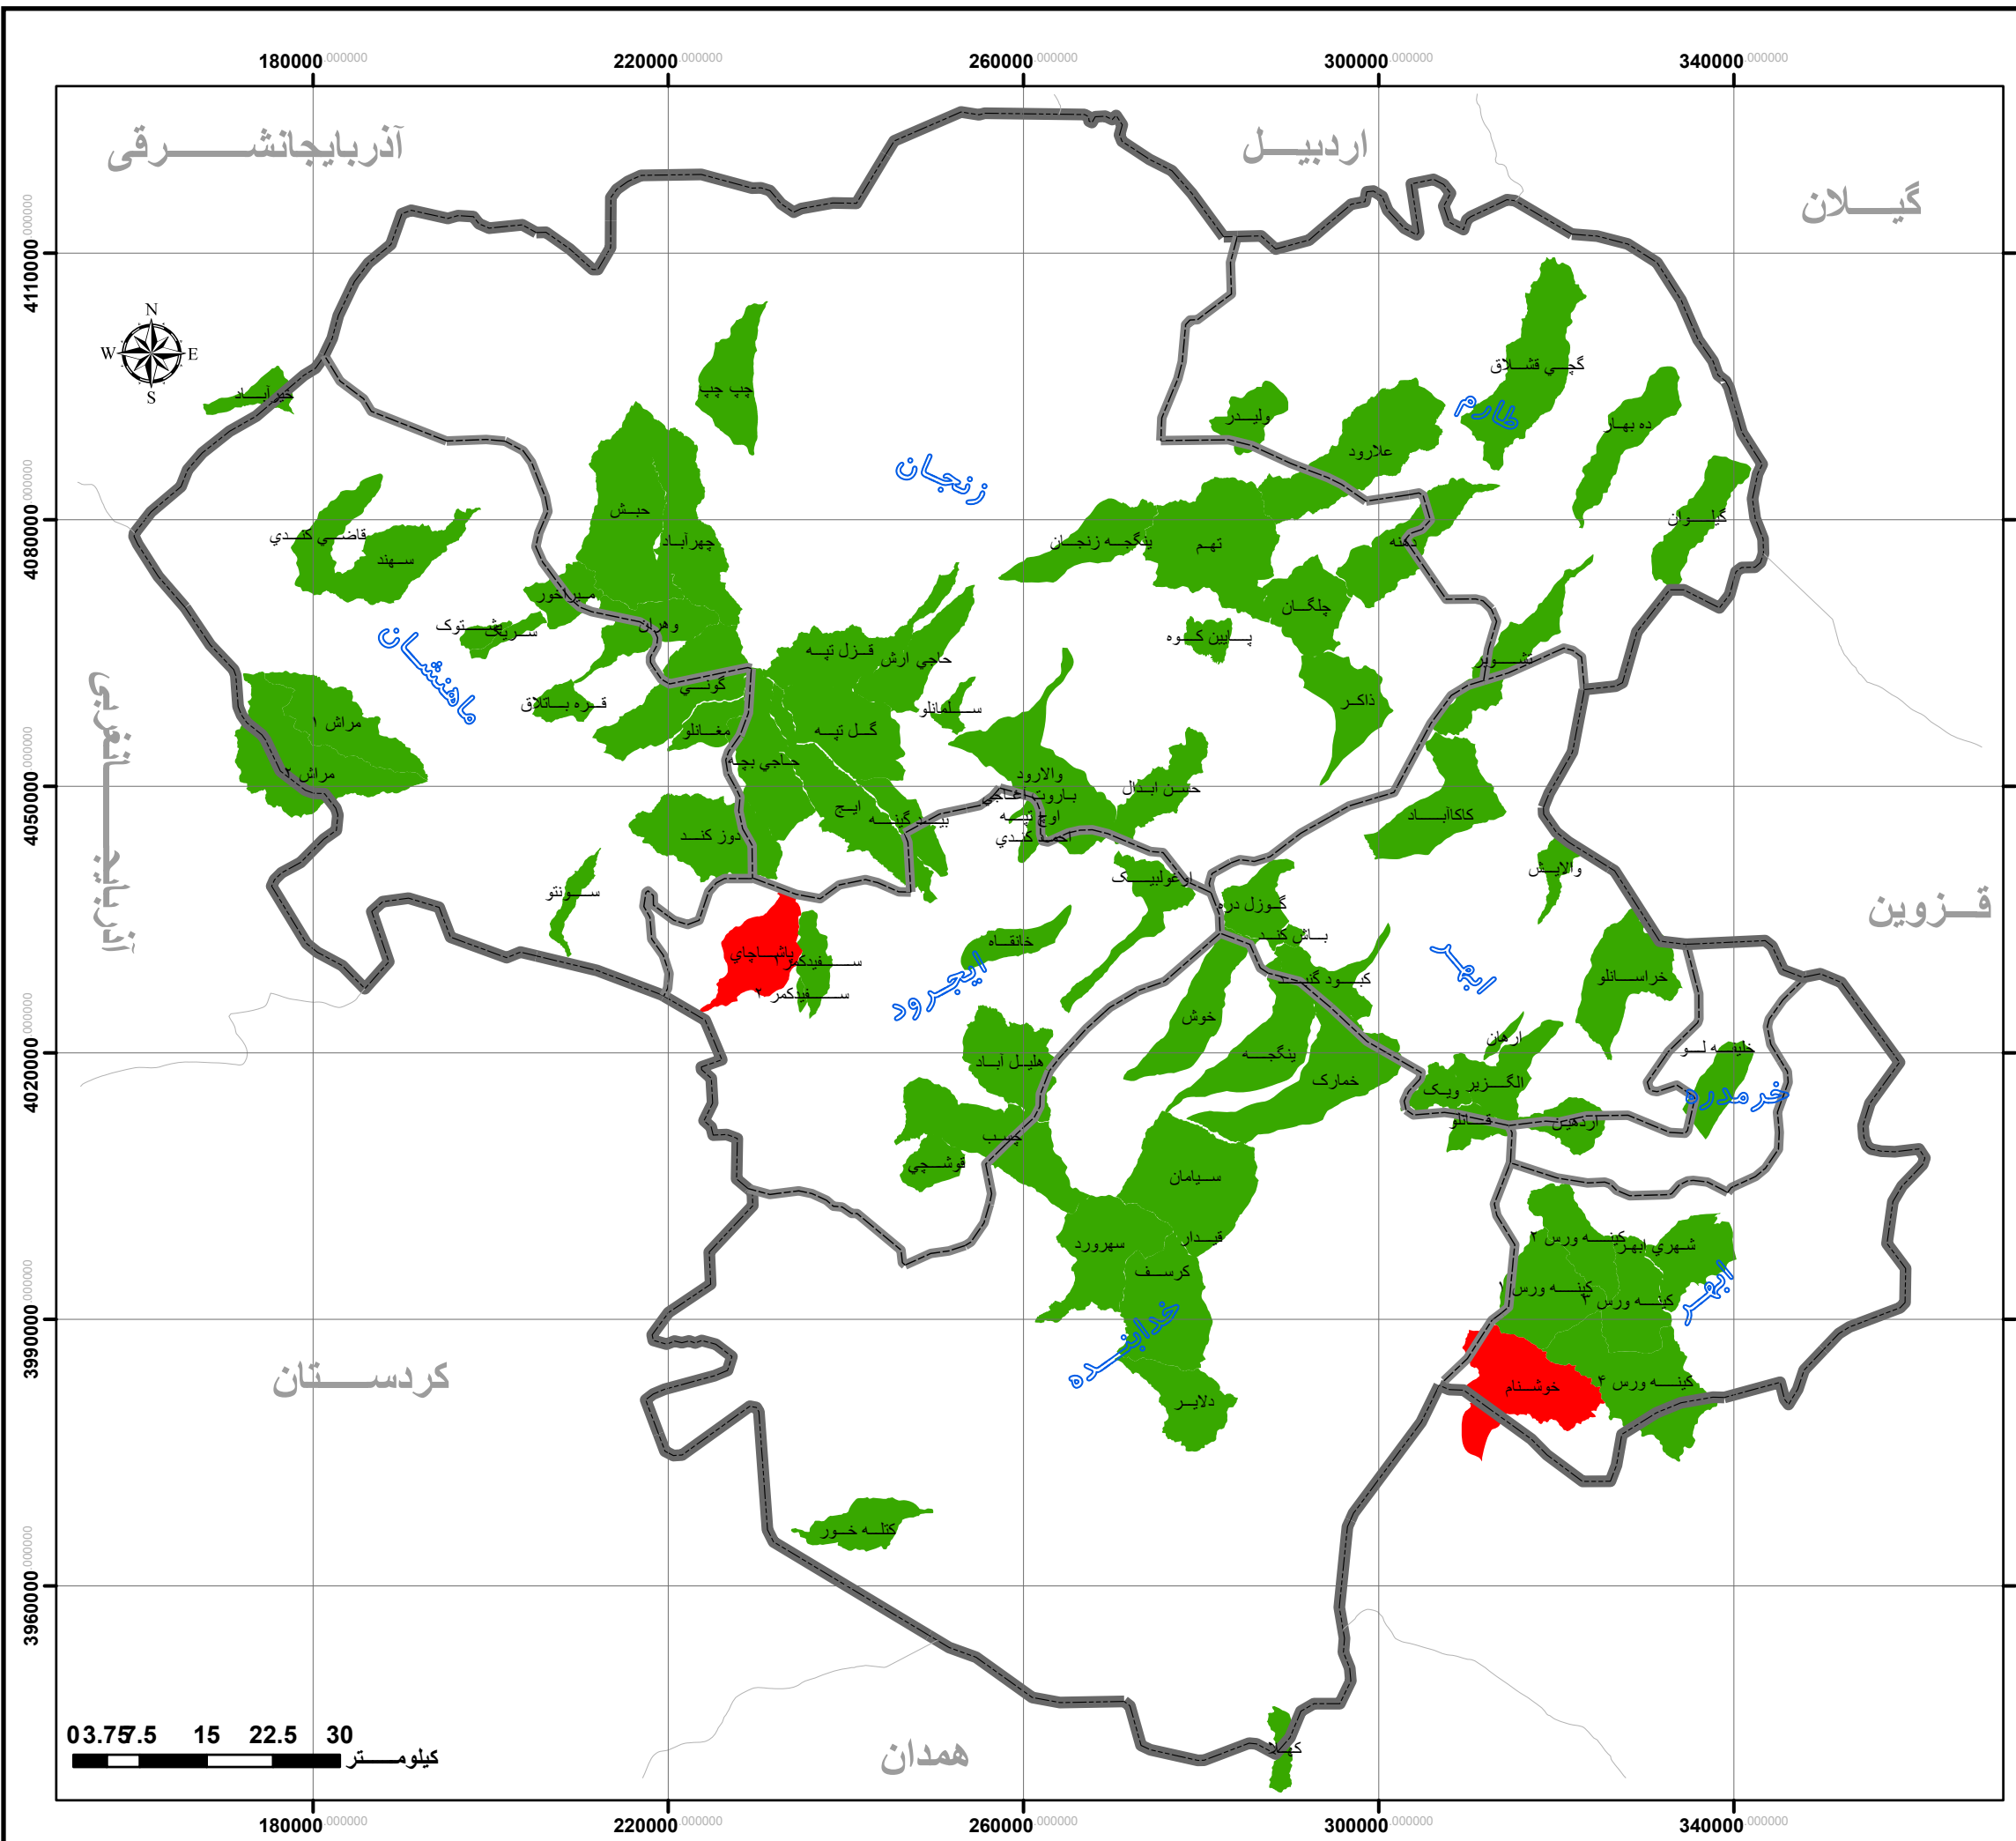

عنوان نقشه :  
موقعیت مطالعات تفصیلی  
استان زنجان

**راهنما**

مرزها

نوع مرز

- مرز استان
- مرز شهرستان

**مطالعات تفصیلی**

- مطالعه شده
- در حال مطالعه

	مساحت (هکتار)	درصد مطالعات نسبت به سطح استان
در حال مطالعه	۲۰۵۷۸	۱
مطالعه شده	۵۰۰۳۲۷	۲۲
جمع مطالعات	۵۲۰۹۰۵	
مساحت استان	۲۲۲۵۴۷۴	

مقیاس ۱:۷۵۰,۰۰۰

کیلومتر 03.75 15 22.5 30