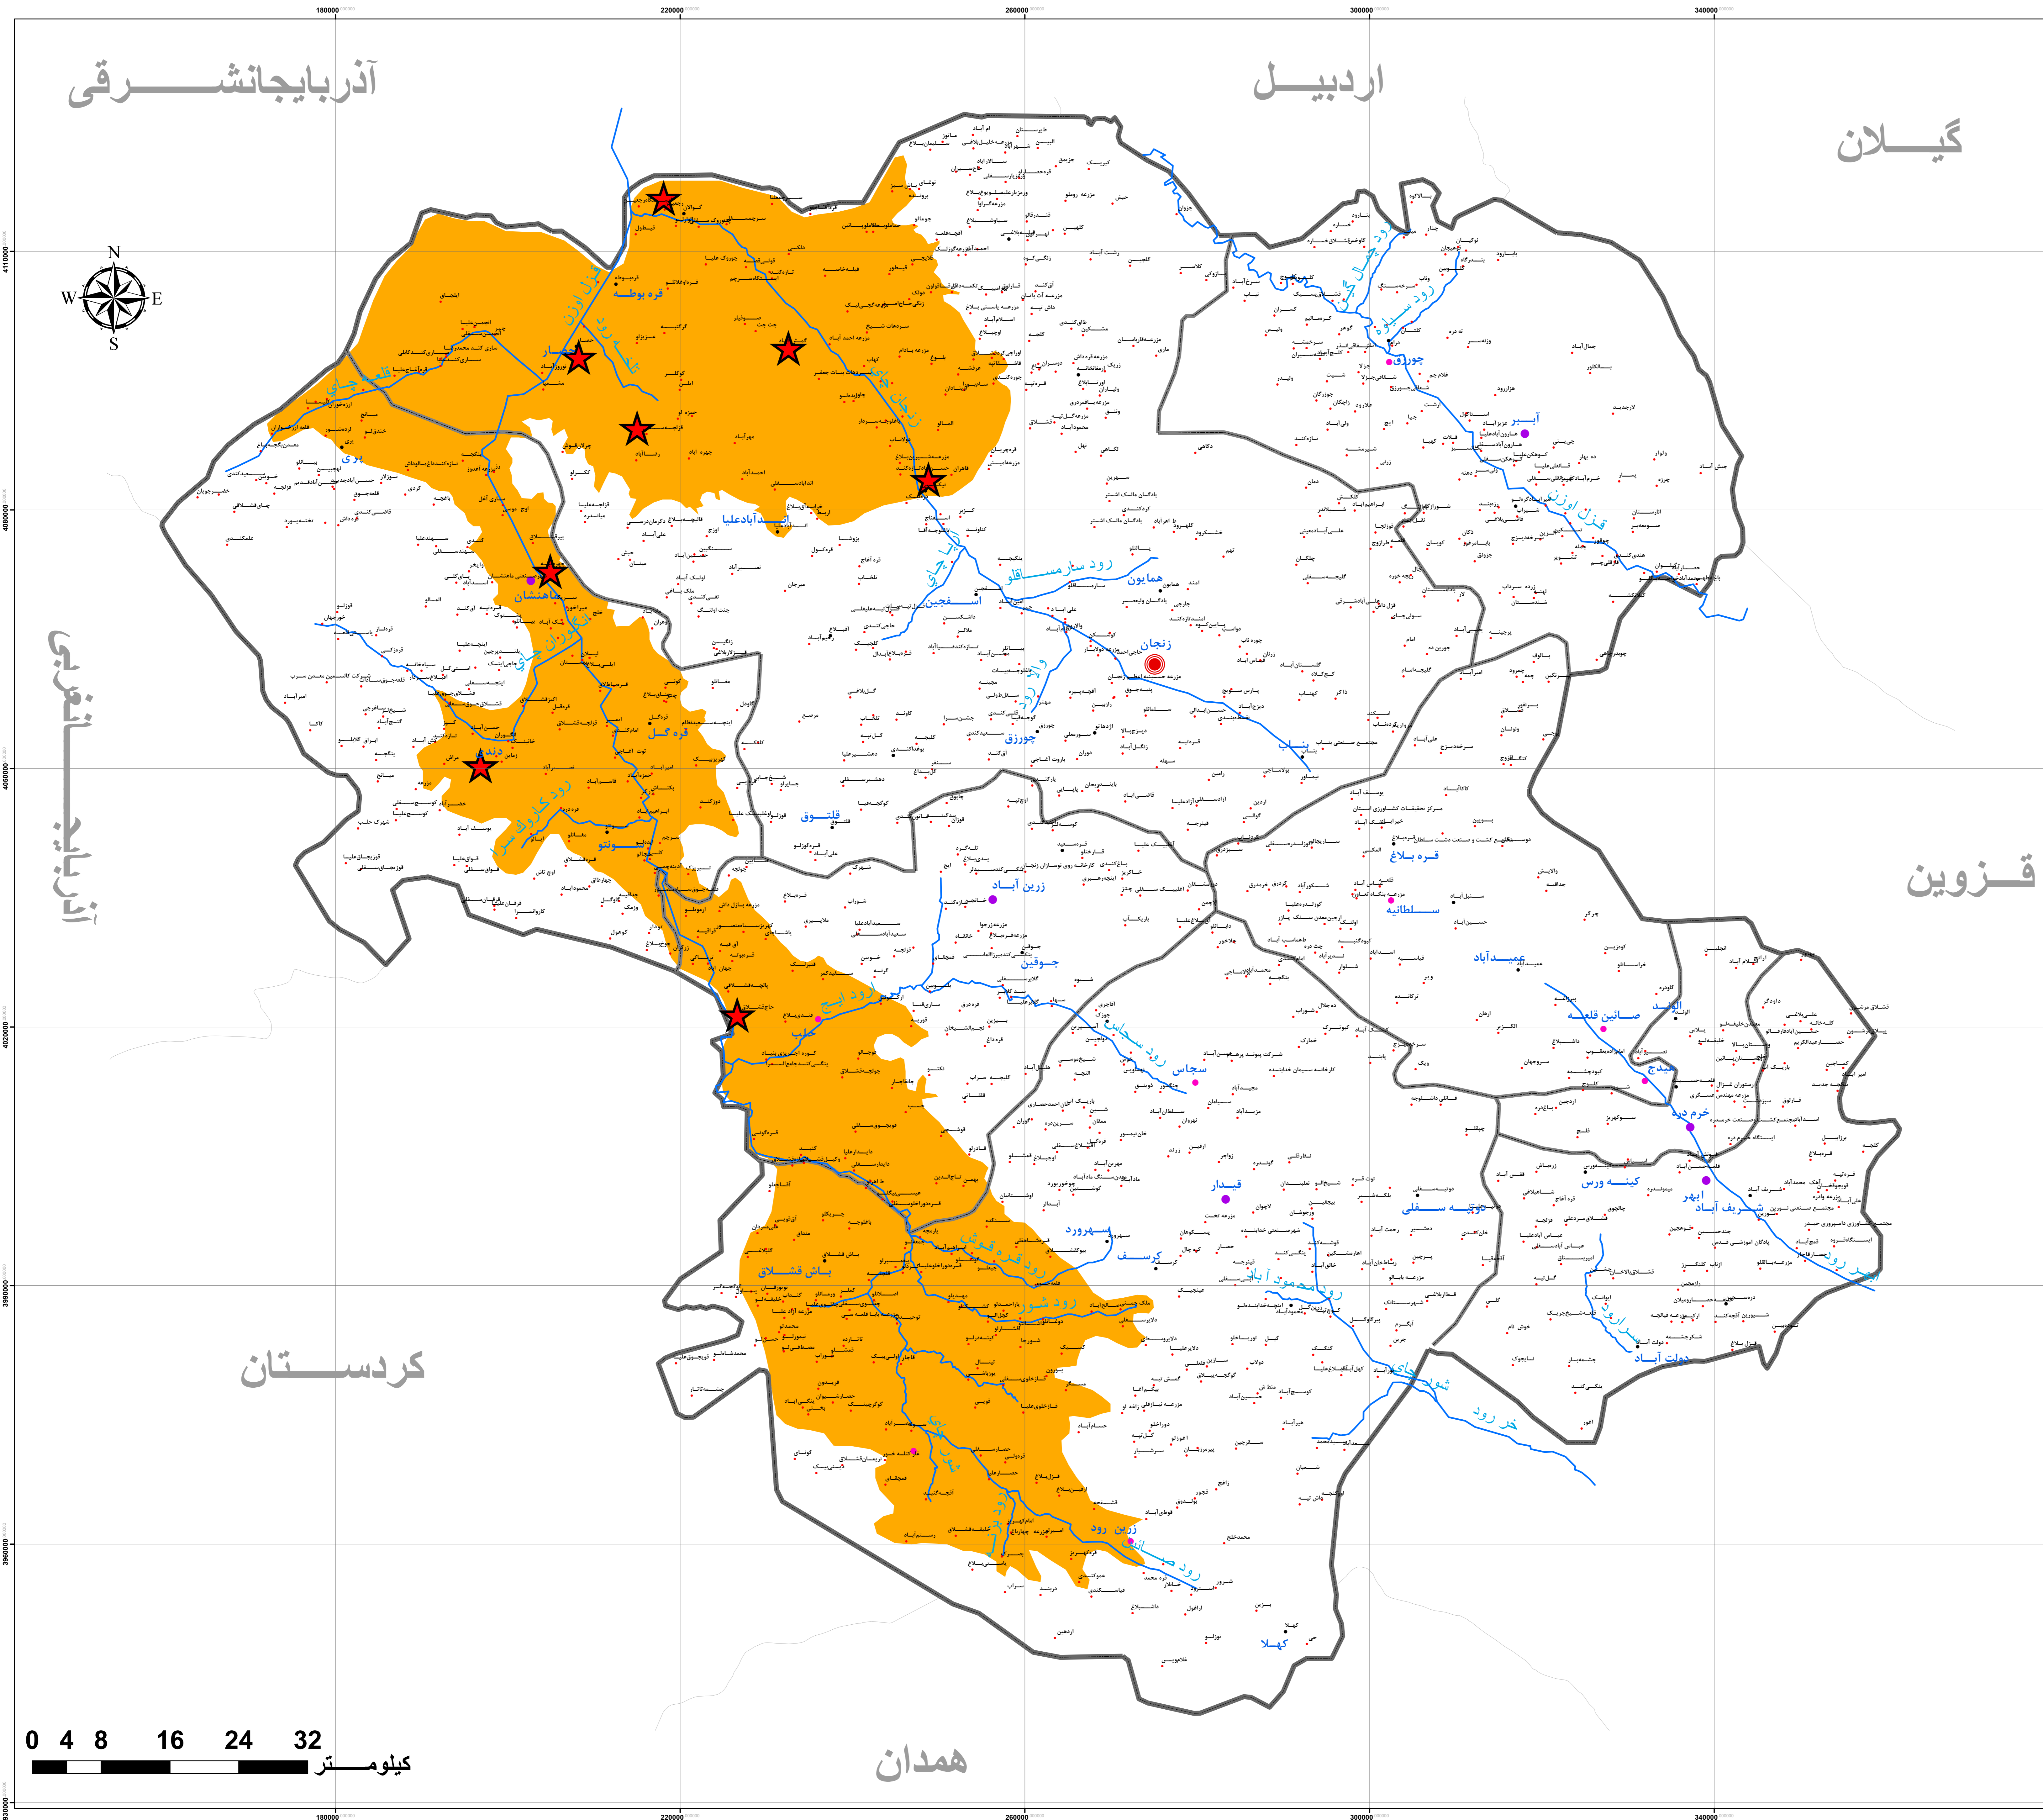

عنوان نقشه :
محدوده مستعد پسته کاری در
استان زنجان

راهنما

محل باغ پسته موجود ★

مرکزیت سیاسی

مرکز استان ●

مرکز شهرستان ●

مرکز بخش ●

مرکز دهستان ●

آبادی ●

رود های اصلی —

مرزها —

نوع مرز —

مرز استان —

مرز شهرستان —

مناطق مستعد پسته کاری

مساحت مناطق مستعد

هکتار ۵۳۰,۰۰۰

مقیاس ۱:۲۷۵,۰۰۰

آذربایجان شرقی

اردبیل

گیلان

آذربایجان غربی

قزوین

کردستان

همدان

کیلومتر 0 4 8 16 24 32